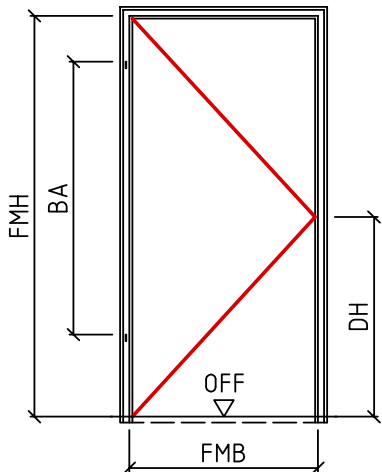

Horizontalschnitt

Vertikalschnitt

Ansicht: DIN links
spiegelbildlich: DIN rechts

15NzUsd 30
für Mauerwerk

Zeich.Nr./Drawing No: 010302