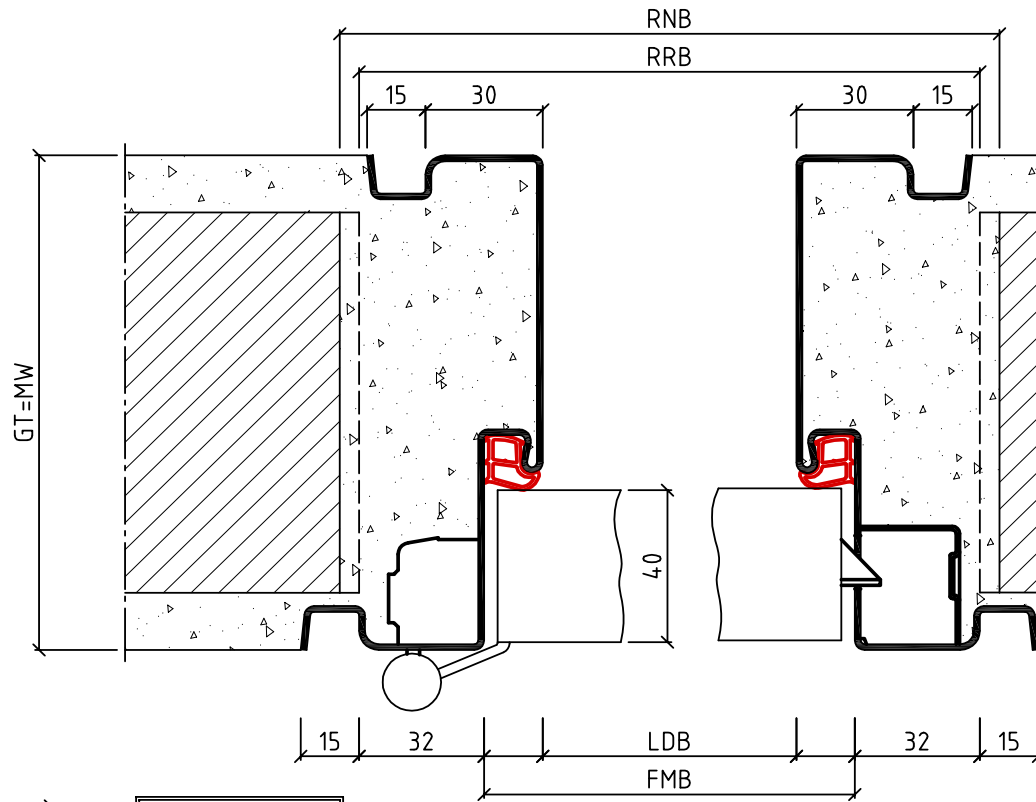

Horizontalschnitt

Vertikalschnitt

Ansicht: DIN links
spiegelbildlich: DIN rechts

15NzUsd 30
für Mauerwerk

Zeich.Nr./Drawing No: 010302