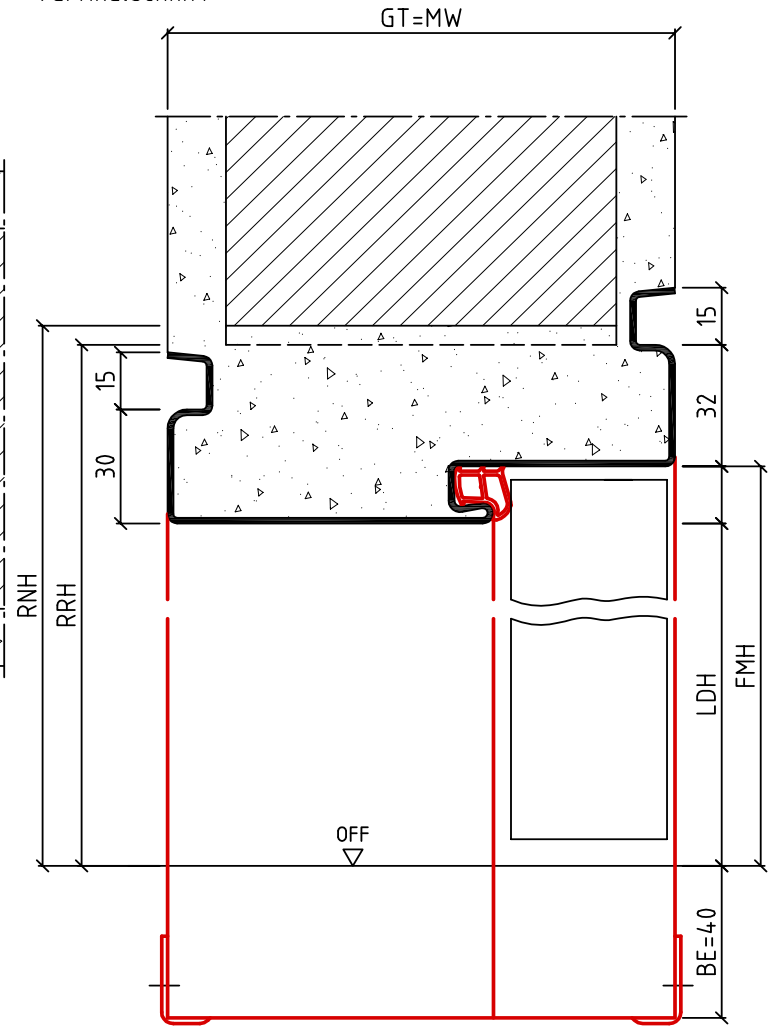

Horizontalschnitt

Vertikalschnitt

Ansicht: DIN links
spiegelbildlich: DIN rechts

15NzUsd 30
für Mauerwerk

Zeich.Nr./Drawing No: 010302