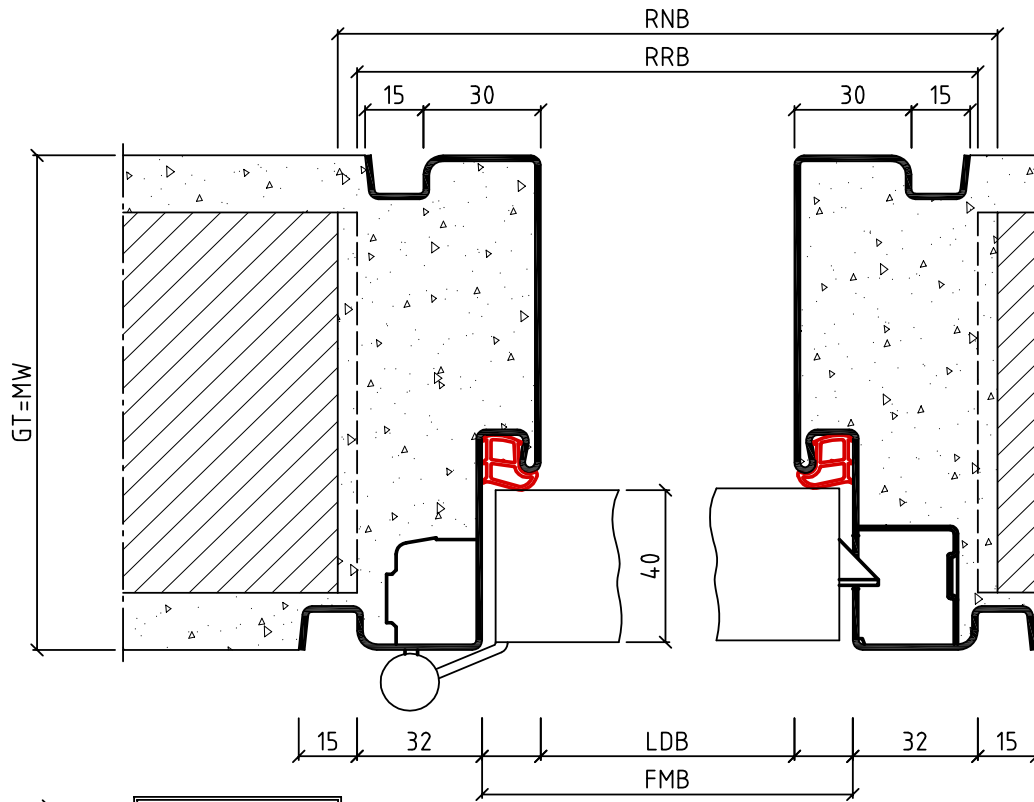

Horizontalschnitt

Vertikalschnitt

Ansicht: DIN links
spiegelbildlich: DIN rechts

15NzUsd 30
für Mauerwerk

Zeich.Nr./Drawing No: 010302