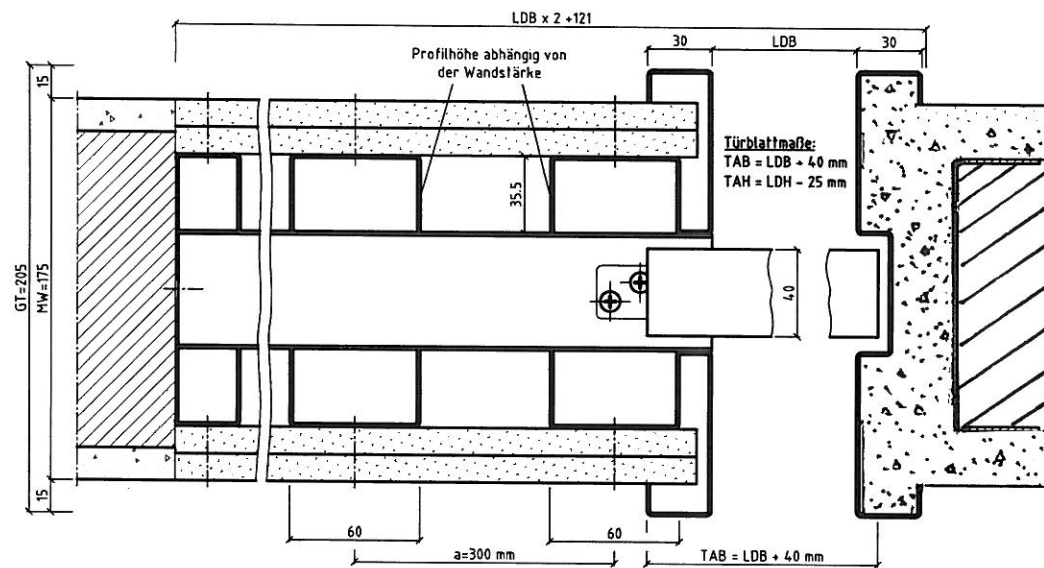

Horizontalschnitt

Vertikalschnitt

RatioCompact
für Massivwand

Zeich.Nr.: 00011447