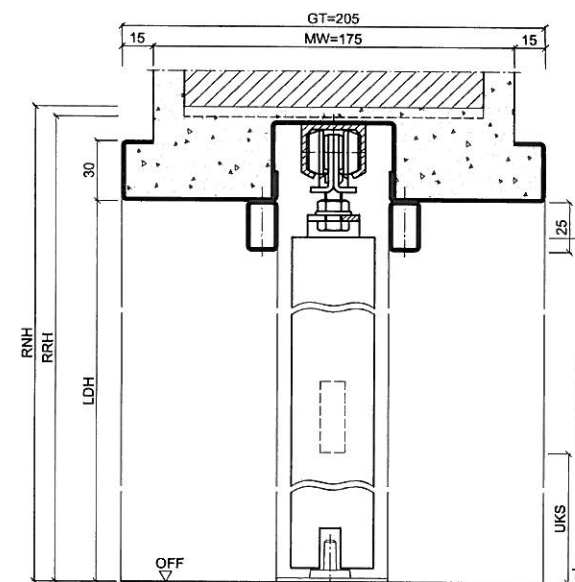

Horizontalschnitt

Vertikalschnitt

RatioCompact
für Massivwand

Zeich.Nr.: 00011447